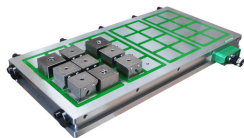

## MASTERMILL

Výrobce:  
SELOS  
Kód produktu: 1466

Vaše cena : **Požádat o cenovou nabídku**

s DPH

Dalibor Peša (CZ) B  
Tel.: 734 615 059 E-mail:  
magnety@selos.cz

Elektro-permanentní upínače Mastermill jsou charakterizovány čtvercovým uspořádáním magnetických pólů. Magnetický obvod upínače je navržen tak, aby maximálně koncentroval magnetické pole do oblasti obrobku a tak zajistil maximální upínací sílu. Výhody elektro - permanentních desek lze shrnout do následujících bodů:

- zvýšení produktivity práce (až o 600% v celkových časech)
- úspora elektrické energie
- menší opotřebení nástrojů
- možnost obrábění z 5 stran na jedno upnutí
- vysoká bezpečnost systému
- během obrábění systém není pod elektrickým proudem
- vyšší přesnost obráběných povrchů
- vyšší rychlost obrábění
- žádné teplotní výkyvy
- stabilní konstrukce
- upínač se nedeformuje, provedení je vodotěsné
- rozměr magnetických pólů 50 x 50 mm
- vysoká upínací síla - až 170 N / cm<sup>2</sup>
- limit přebroušení až 6 mm
- možnost použití nerezové výplně mezi póly namísto epoxid
- možnost spojování desek do větších celků s ovládáním z jednoho ovladače

**Minimální rozměry obrobku jsou 50x110x12mm.**